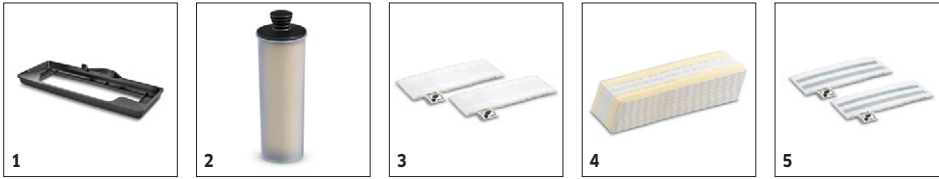

SC 3 UPRIGHT EASYFIX 1.513-300.0

KÄRCHER

		Référence	Quantité			Prix	Descriptif	
Suceurs								
Adaptateur moquette	1	2.863-269.0	1 pièce(s)				Assure également la propreté des moquettes : l'adaptateur moquette se fixe facilement sur le suceur de sol EasyFix. Idéal pour nettoyer les moquettes à la vapeur.	■
autre								
Cartouche filtrante pour nettoyeur vapeur SC3	2	2.863-018.0					Pour un détartrage rapide et efficace du nettoyeur vapeur Kärcher SC 3 EasyFix. Introduire simplement la cartouche.	■
Jeux de lingettes								
Jeu de serpillière en microfibres pour le suceur de sol EasyFix	3	2.863-259.0	2 pièce(s)				Remplacement de la serpillière sans toucher la saleté : serpillière en microfibres EasyFix de qualité. Fixation et retrait rapides et simples grâce au système de velcros sur le suceur de sol EasyFix du nettoyeur vapeur.	□
SC Disposable Cloth EasyFix	4	2.863-299.0	15 pièce(s)					□
Serpillières microfibres abrasif 2-er Se	5	2.863-309.0	2 pièce(s)					□

■ Standard. □ Accessoires optionnels.