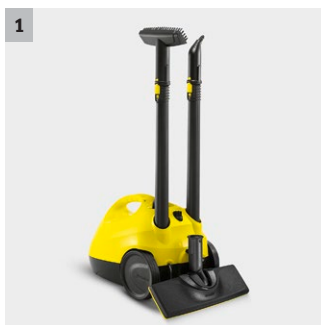

SC 2 EasyFix

Le modèle d'entrée de gamme du nettoyage vapeur sans produit chimique : le nettoyeur vapeur SC 2 EasyFix de Kärcher. Pour une propreté impeccable sur les surfaces dures dans toute la maison. Avec buse de sol EasyFix.

MULTIFONCTION
FACILE À MANIPULER

1 Rangement des accessoires sur l'appareil et position parking

- Rangement facile des accessoires et de la buse pour sols en cas d'interruption du travail.

2 Set de nettoyage des sols Easy Fix, avec buse doté d'une articulation flexible et d'un système de fixation simplifié de la serpillière par scratch

- Résultat de nettoyage optimal sur tous les types sols durs grâce à sa technologie Lamelle brevetée qui permet une diffusion homogène de la vapeur.
- Changement de serpillière sans contact avec la saleté et fixation simplifiée de la serpillière grâce au système de scratch.

3 Sécurité enfants

- La sécurité enfant intègre un système de verrouillage et donc une protection fiable de l'appareil.

4 Accessoires multifonction

- Les accessoires (brosse ronde, buse à main, buse pour sols ...) permettent un nettoyage adapté à chaque support à nettoyer.