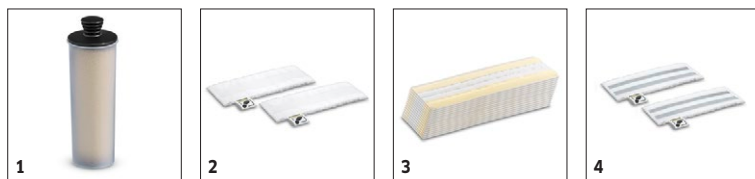

SC 2 UPRIGHT EASYFIX 1.513-345.0

		Référence	Quantité				Prix	Descriptif	
autre									
Cartouche filtrante pour nettoyeur vapeur SC3	1	2.863-018.0						Pour un détartrage rapide et efficace du nettoyeur vapeur Kärcher SC 3 EasyFix. Introduire simplement la cartouche.	☒
Jeux de lingettes									
Jeu de serpillière en microfibras pour le suceur de sol EasyFix	2	2.863-259.0	2 pièce(s)					Remplacement de la serpillière sans toucher la saleté : serpillière en microfibras EasyFix de qualité. Fixation et retrait rapides et simples grâce au système de velcros sur le suceur de sol EasyFix du nettoyeur vapeur.	☐
SC Disposable Cloth EasyFix	3	2.863-299.0	15 pièce(s)						☐
Serpillières microfibras abrasif 2-er Se	4	2.863-309.0	2 pièce(s)						☐

■ Standard. □ Accessoires optionnels.